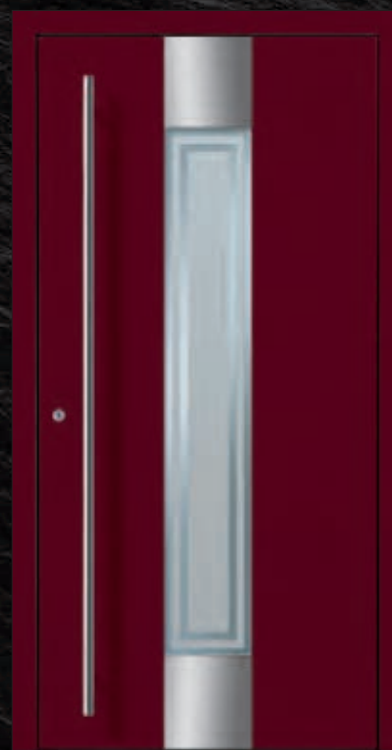

Modell **Konstanz - 1 KA G09**
Edelstahloptik-Intarsien
Motivsandstrahlung

Griff 03 040 011 / G1800 (Griff-Paket A)
Farbe RAL 3005 Weinrot FS

Ausstattung ☒ 1-seitig flügelüberd. ☒ Glasfalz
lieferbar in: ☒ 2-seitig flügelüberd. ☒ Vollblatt