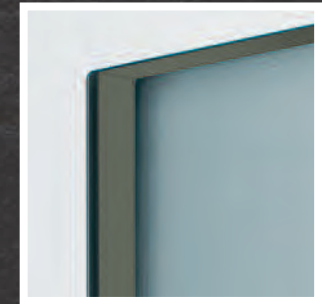

RAHMENLOS
Innenseite mit
rahmenloser
Glasmontage.