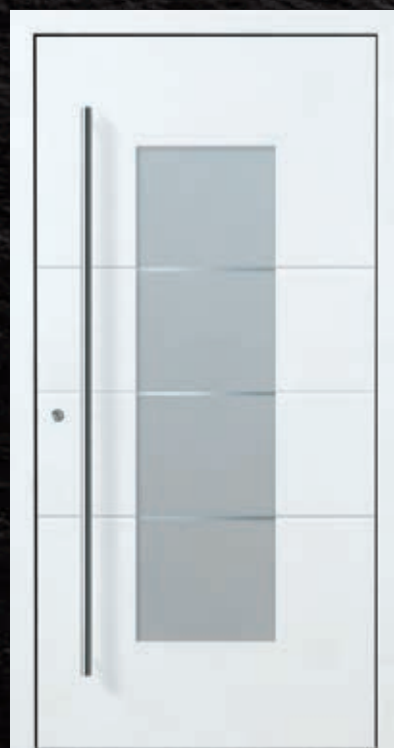

Modell **Nancy - 1 KA G05**
Nut-Design
Motivsandstrahlung
Griff 03 040 011 / G1600 (Griff-Paket A)
Farbe RAL 9016 Verkehrsweiß FS

Ausstattung ☒ 1-seitig flügelüberd. ☒ Glasfalz
lieferbar in: ☒ 2-seitig flügelüberd. ☒ Vollblatt