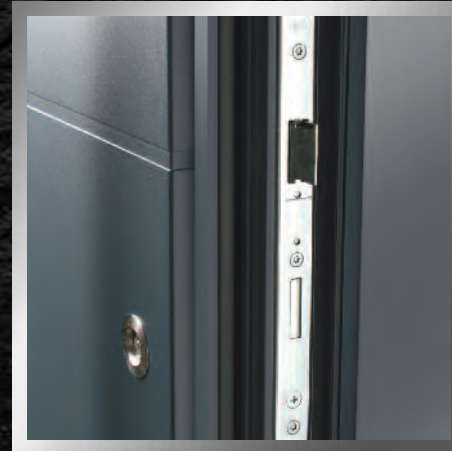

Ausführung als Vollblatt-Flügel

Der **gesamte Türflügel** wird nicht als Rahmen und Füllung (Ausführungs-Paket 3), sondern als **Vollblatt-Flügel** ausgeführt – unter Verwendung von hochwertigen Composite-Werkstoffen, ummantelt mit Aluminium. Diese Vollblatt-Ausführung weist eine noch höhere Stabilität und noch bessere Wärmedämmung auf. Und alle ästhetischen Vorteile einer Vollblatt-Tür sind deutlich sichtbar. Wenn Sie sich für diese Ausführung entscheiden, darf es von Allem etwas mehr sein:

Noch mehr Wärmeschutz!

Noch mehr Stabilität!

Noch mehr Sicherheit!

... eben das Beste kompakt!