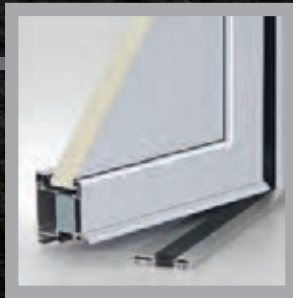

Oder Sie wählen eine andere Ausführungsvariante ...

Als **Ausführung** bezeichnet man die Verbindungsart von Türfüllung und Türflügel. Sie bestimmt die Optik und den Grad der Wärmedämmung.