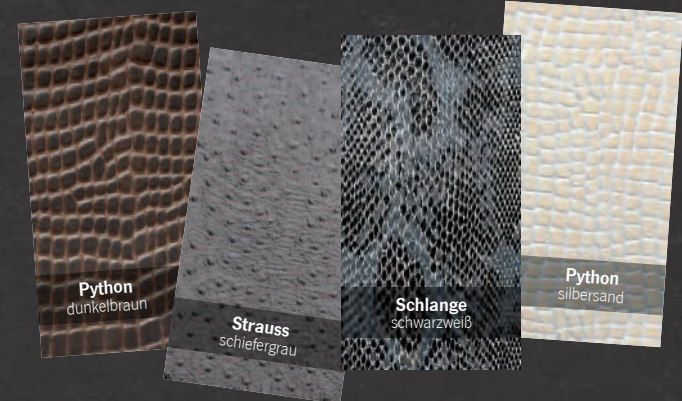

Lederimitate als Zusatzausstattung

Für extravagantes Ambiente sind diese Lederimitate genau richtig. Sie sind robust, langlebig und pflegeleicht. Die Lederoptik auf der Türinnenseite bieten wir in 3 Flächenvarianten an.