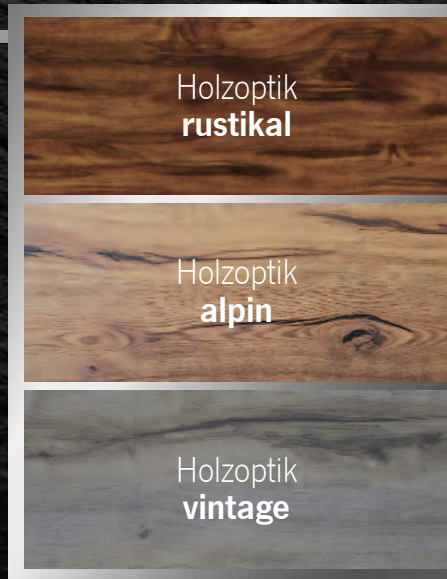

pflegeleichte Holzoptik

Moderne Eleganz gepaart mit rustikalem Landhausstil! Durch eine spezielle Oberflächenbeschichtung gleicht die Optik echtem Holz. Sie ist jedoch wesentlich pflegeleichter und beständiger im Aussehen. Der Strukturverlauf variiert je Haustür.

Lassen Sie sich von Ihrem Fachbetrieb Materialmuster zeigen. Drucktechnisch bedingte Farbabweichungen sind nicht zu vermeiden und die Darstellung diverser Materialoberflächen in diesem Katalog ist nicht verbindlich.