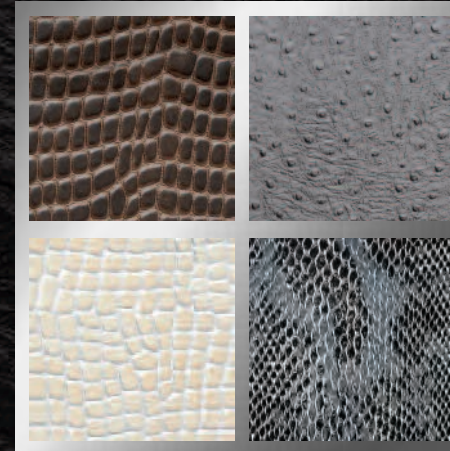

feinste Lederimitate

Für extravagantes Ambiente auf der Innenseite! Die Oberflächenstrukturen wirken täuschend echt. Materialbeschaffenheit und Qualität dieser Lederimitate sind zertifiziert. Sie sind robust, langlebig und pflegeleicht. Lassen Sie sich anhand von Originalmustern inspirieren.

> Beispiele auf Seite 73