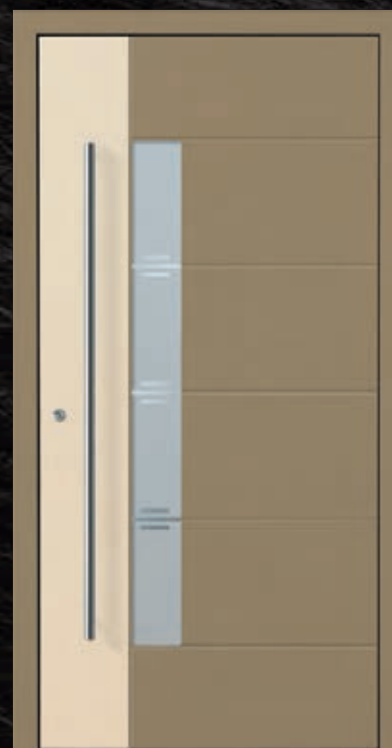

Modell **Starnberg - 13 KA G09**
Nut-Design / Applikation RAL 1015 FS
Motivsandstrahlung
Griff 03 040 011 / G1400 (Griff-Paket A)
Farbe RAL 1019 Graubeige FS

Ausstattung ☒ 1-seitig flügelüberd. ☐ Glasfalz
lieferbar in: ☒ 2-seitig flügelüberd. ☐ Vollblatt