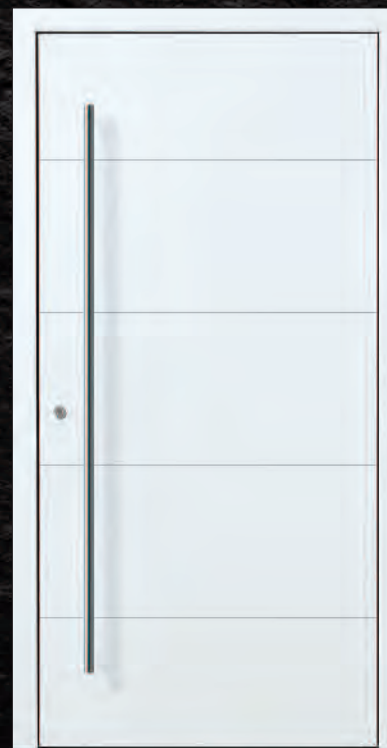

Modell **Rotterdam**
Nutm-Design

Griff 03 040 011 / G1600 (Griff-Paket A)
Farbe RAL 9016 Verkehrsweiß FS

Ausstattung ☒ 1-seitig flügelüberd. ☒ Glasfalz
lieferbar in: ☒ 2-seitig flügelüberd. ☒ Vollblatt