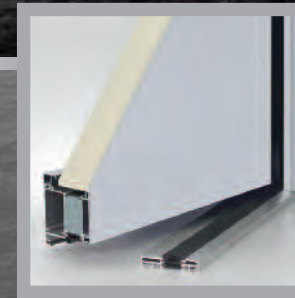

GEBORGENHEIT -

die inneren Werte Ihrer Haustür:

- > geprüfte RC2-Aluminiumtür mit doppelwandigem Aluminium-Profilsystem
- > Bautiefe 90 /95 mm für Blendrahmen/Flügelrahmen
- > extreme Gehrungstabilität durch mechanisch verschraubte, verdecktliegende Eckverbinder
- > hohe Materialstärke der Profilwandungen für sehr gute Statik und Gesamtstabilität
- > mechanische oder automatische 3-Punktverriegelung
- > 2-fache bandseitige Bolzensicherung
- > verbreiterte Isolierzone für erhöhte Wärmedämmung
- > P4A-Verglasung inklusive Wärmeschutzverglasung Ug 0.9
- > wärmegeämmte durchgehende Bodenschwelle (barrierefrei)
- > 3 Stück dreiteilige Rollenbänder
- > 3 Dichtungsebenen inklusive 4 durchgehende Dichtungen mit rechtwinkligen Anschlags- und Mitteldichtungsecken
- > RC2-fähiger Schließzylinder
- > 5 Schlüssel

Damit Ihre Türanlage auch mit Seitenteil / Oberlicht insgesamt zu einer RC2-Türanlage wird, können Sie im Seitenteil/Oberlicht optional P4A-Verglasung gegen Mehrpreis auswählen.

inklusive
RC 2
Sicherheit

Ausführung einseitig flügelüberdeckend

Türflügel mit **einseitig aufgesetzter Türfüllung** (Ausführungspaket 1). Die Dichtung der aufgesetzten Türfüllung ist nur innen sichtbar. Eine verbesserte Wärmeschutzverglasung in Kombination mit einer Füllungsstärke von 66 mm sorgen für höheren Wärmeschutz.