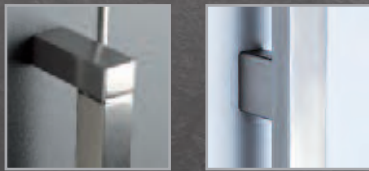

Interessante Vielfalt: Stylisch, naturverbunden, klassisch ...

Griff-Paket C

03 673 9005 / G 800
03 673 9005 / G 1200
03 673 9005 / G 1600

RAL 9005 Tiefschwarz
in drei Längen lieferbar

03 675 9005 / G 1000
03 675 9005 / G 1400
03 675 9005 / G 1600

RAL 9005 Tiefschwarz
in drei Längen lieferbar