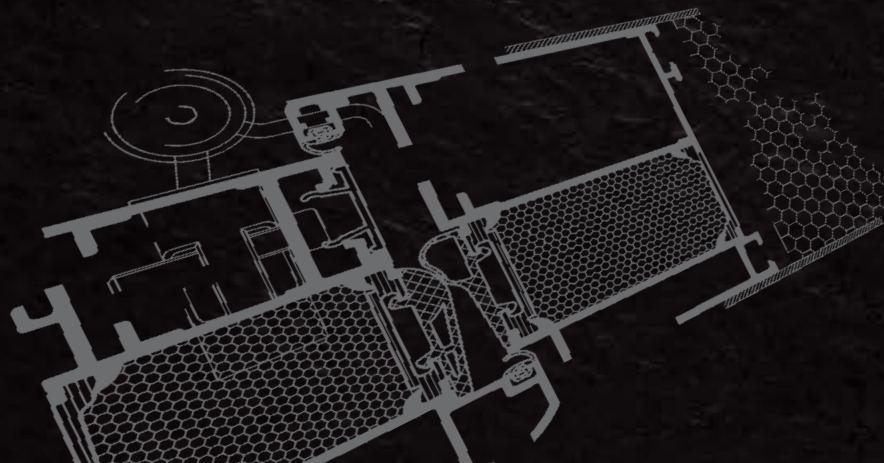

SICHERHEIT WÄRMEDÄMMUNG DICHTIGKEIT WERKSTOFFE KONSTRUKTION . . .

Wenn wir forschen und entwickeln,
dann geht es um **innere Werte**
Ihrer Haustür und um Ihre
persönliche **Geborgenheit!**

Viel Einsatz für beste Sicherheit, Wärmeschutz und Stabilität

sind für uns genauso selbstverständlich wie die perfekte Kombination von Funktion und Ästhetik. Das garantieren wir Ihnen, denn das Beste ist unser Standard für alles was die inneren Werte einer noblesse-Haustür bildet und verstärkt.