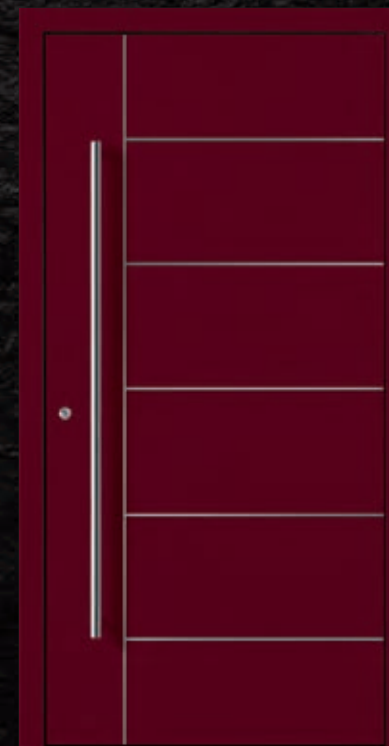

Modell **Perth - 7**
Edelstahl-Lisenen

Griff 03 040 011 / G1400 (Griff-Paket A)
Farbe RAL 3005 Weinrot FS

Ausstattung ☒ 1-seitig flügelüberd. ☐ Glasfalz
lieferbar in: ☒ 2-seitig flügelüberd. ☐ Vollblatt